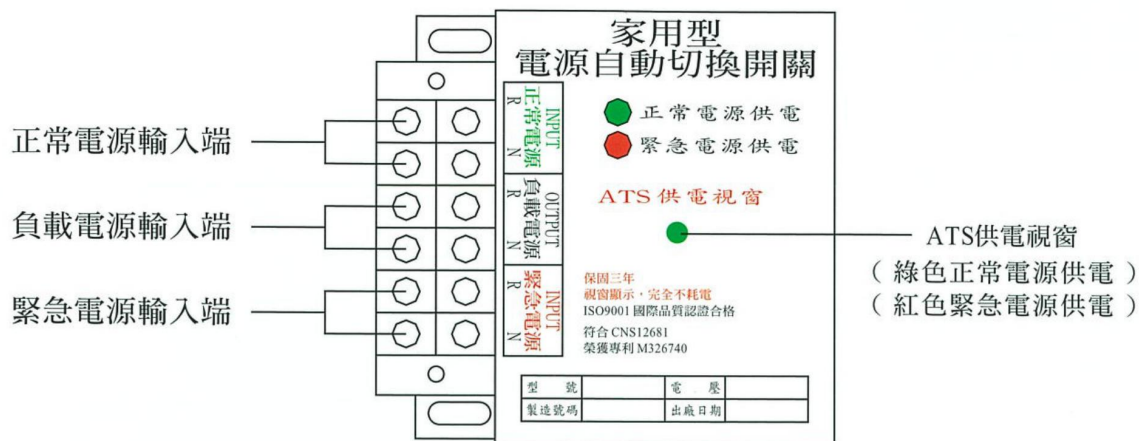

強森牌®

電源自動切換開關

ISO 9001 國際品質認證合格

品質穩定 客戶滿意

家用型 A.T.S - 視窗顯示型

安裝示意圖

強森機電有限公司
廣新機電股份有限公司

241 新北市三重區溪尾街 27 巷 28-1 號

電話：02-8981-8945~7

傳真：02-8981-8496

<http://kutos.myweb.hinet.net>

e-mail : k888s@ms23.hinet.net

一. 家用型 A T S 構造圖：

二. 家用型 A T S 外型尺寸：

三. 家用型 A T S 特性說明：

- 1.A.T.S. 具有電器及機械連鎖雙重連鎖保護。
- 2.A.T.S. 為單一線圈，正常電源供電時開關不動作，以視窗顯示A.T.S.供電狀況不耗電，故可延長A.T.S.壽命。
- 4.A.T.S. 通過 ISO 9001 認證並符合 CNS 12681。
- 5.每組A.T.S. 均附出廠證明及測試報告，並保固三年。