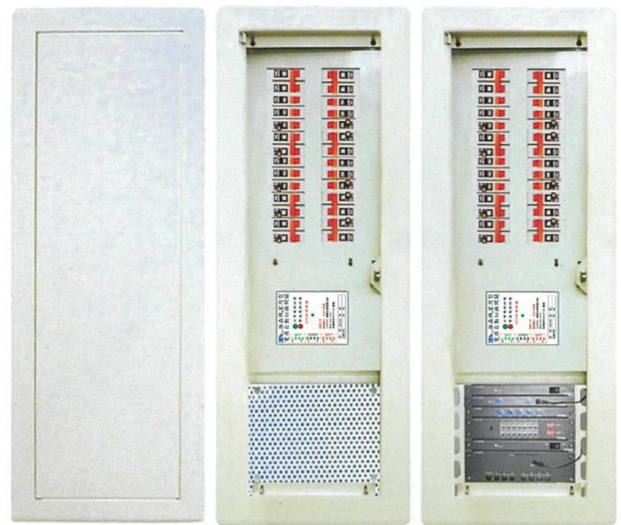

強森牌®

電源自動切換開關

ISO 9001 國際品質認證合格

品質穩定 客戶滿意

家用型 A.T.S - 視窗顯示型

安裝示意圖

強森機電有限公司
廣新機電股份有限公司

241 新北市三重區溪尾街 27 巷 28-1 號

電話：02-8981-8945~7

傳真：02-8981-8496

<http://kutos.myweb.hinet.net>

e-mail : k888s@ms23.hinet.net