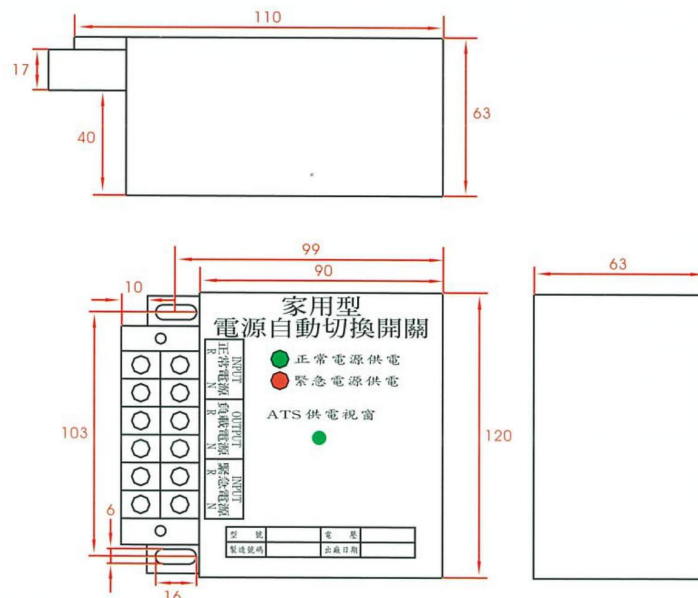

電話：02-8981-8945~7

傳真：02-8981-8496

<http://kutos.myweb.hinet.net>

e-mail : k888s@ms23.hinet.net

一. 家用型 A T S 構造圖：

二. 家用型 A T S 外型尺寸：

三. 家用型 A T S 特性說明：

- 1.A.T.S. 具有電器及機械連鎖雙重連鎖保護。
- 2.A.T.S. 為單一線圈，正常電源供電時開關不動作，以視窗顯示A.T.S.供電狀況不耗電，故可延長A.T.S.壽命。
- 4.A.T.S. 通過 ISO 9001 認證並符合 CNS 12681。
- 5.每組A.T.S. 均附出廠證明及測試報告，並保固三年。

四. 家用型 A T S 規格：

型號	容量	電壓
KSH-2P20	15.20.30A	110/220V